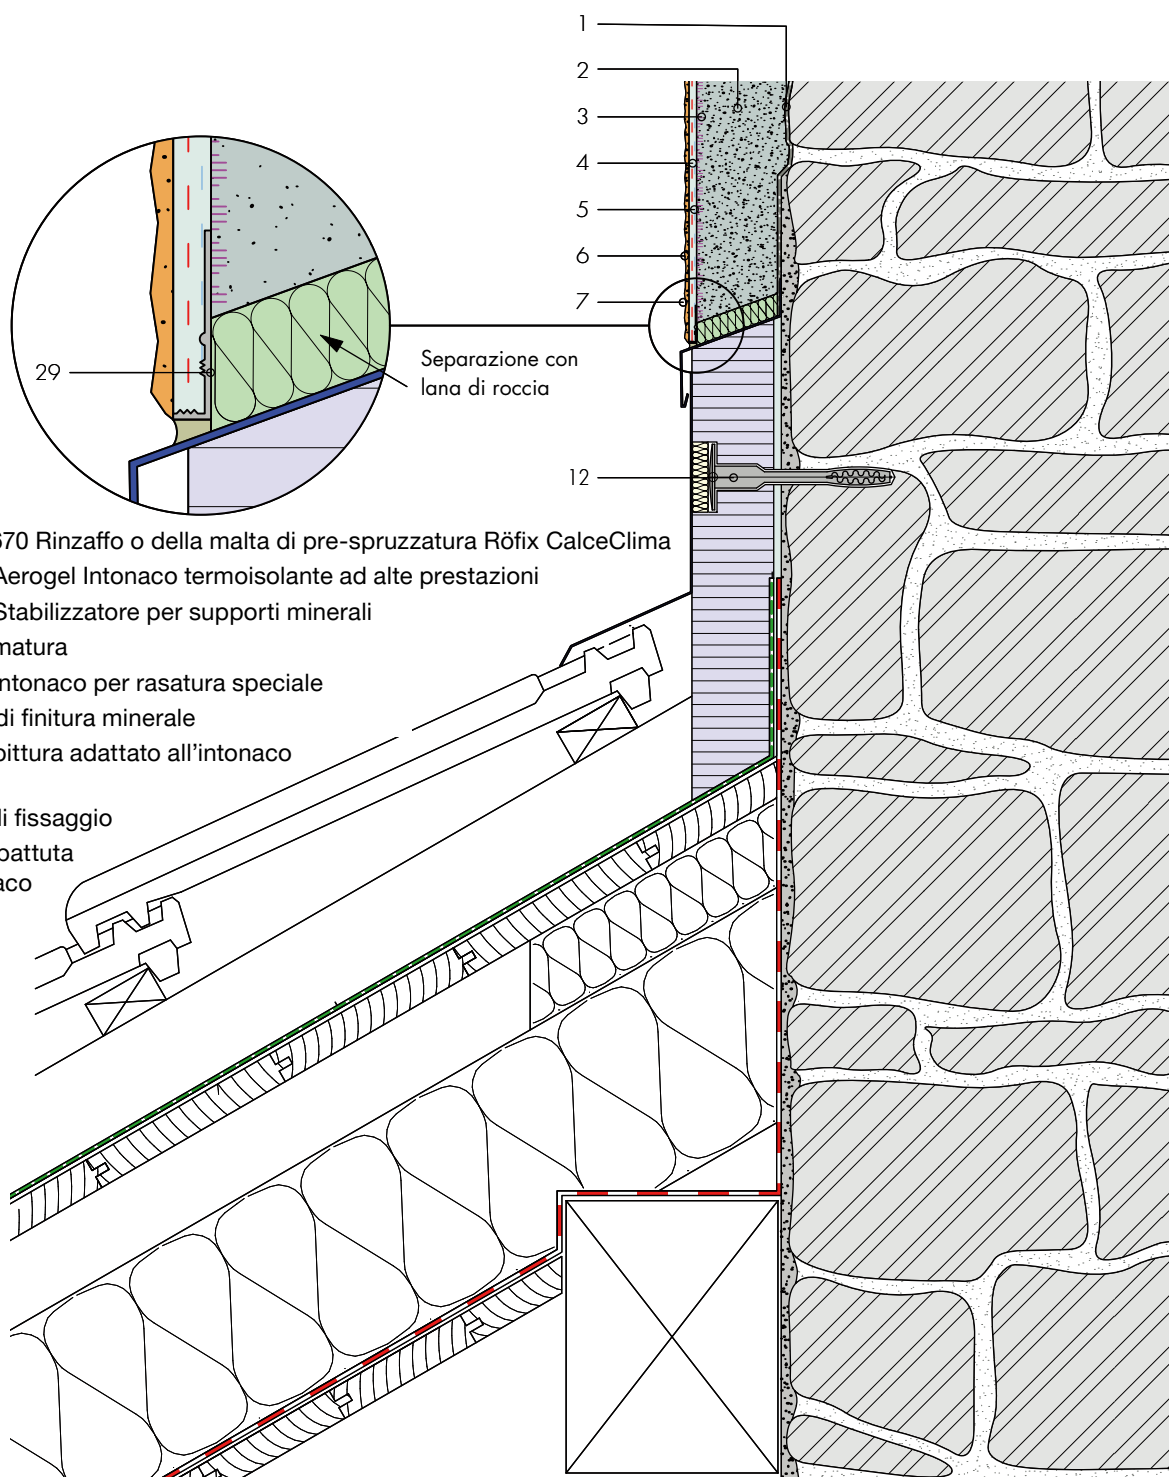

Tetto a falde

Raccordo al tetto a falde

Dettaglio H2

- 1 Fixit 211/670 Rinzafo o della malta di pre-spruzzatura Röfix CalceClima
- 2 Fixit 222 Aerogel Intonaco termoisolante ad alte prestazioni
- 3 Fixit 493 Stabilizzatore per supporti minerali
- 4 Rete d'armatura
- 5 Fixit 223 Intonaco per rasatura speciale
- 6 Intonaco di finitura minerale
- 7 Strato di pittura adattato all'intonaco di finitura
- 12 Tassello di fissaggio
- 29 Profilo di battuta dell'intonaco