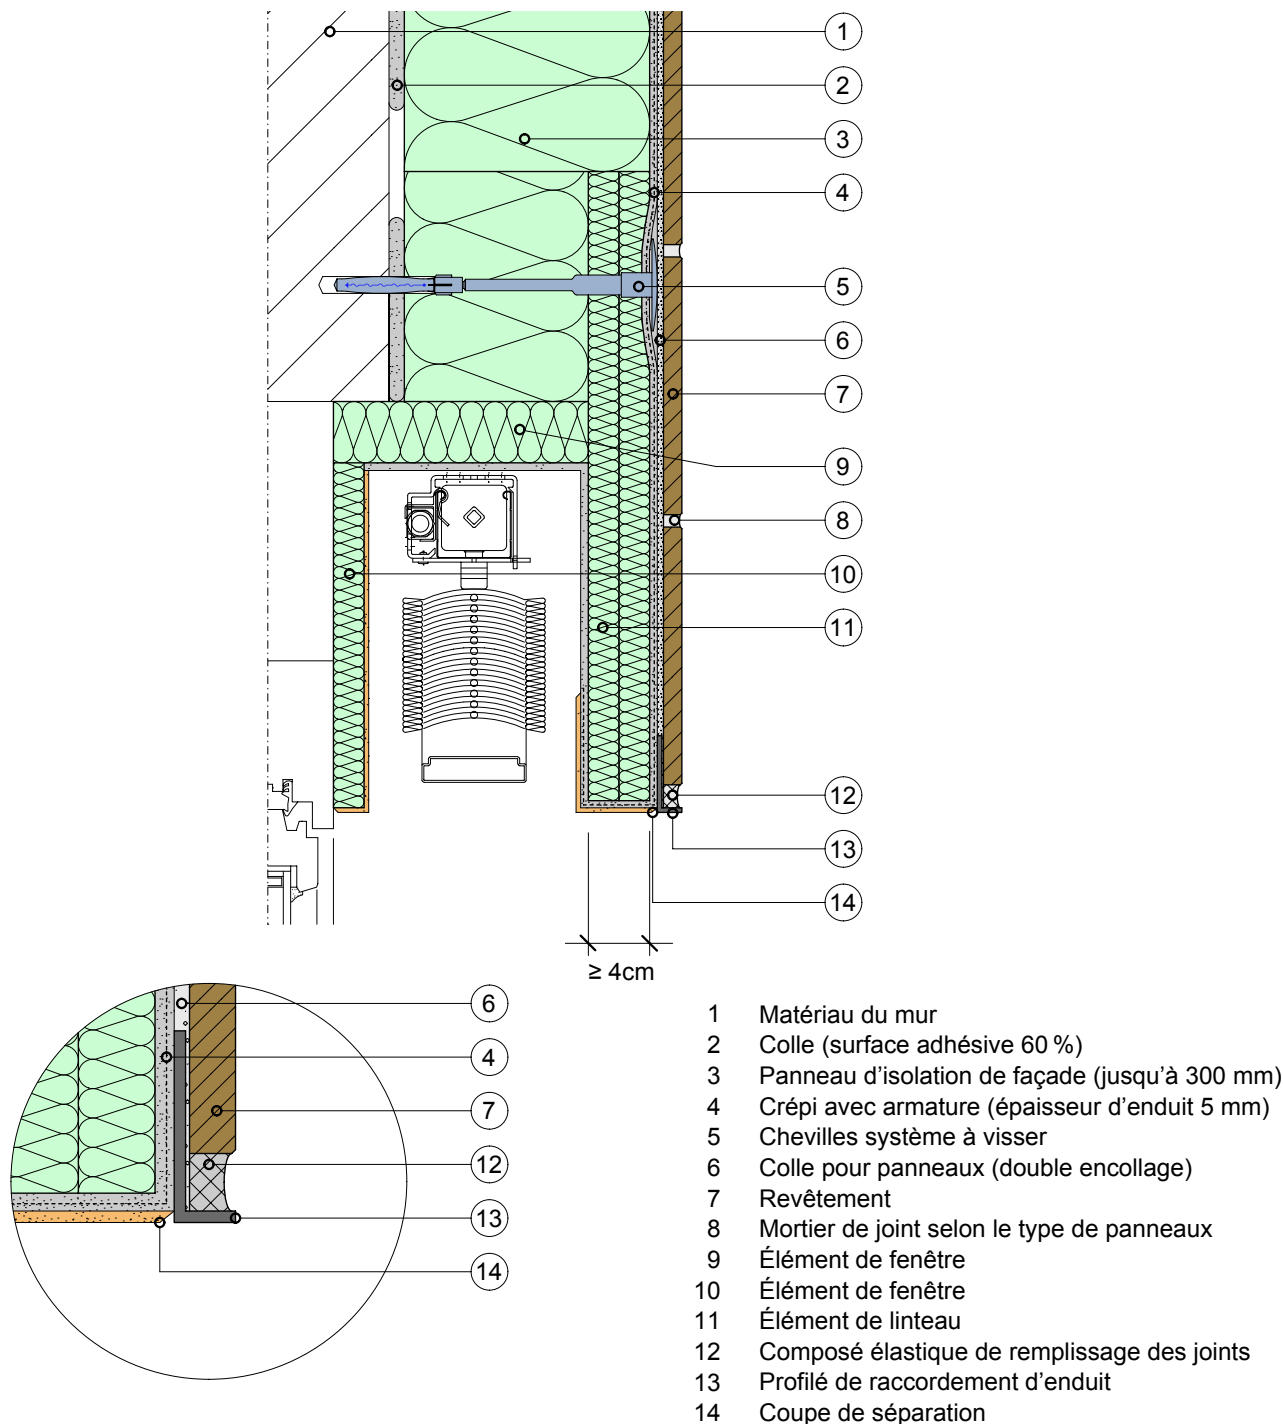

S.4.1 Élément de linteau creux avec volet roulant/store

Ces détails d'exécution sont de nature purement informative et correspondent à l'état actuel de nos connaissances. Ils représentent simplement des conseils généraux et ne tiennent pas compte des cas d'application concrets. Nos conditions générales de vente s'appliquent. Nous nous réservons le droit de procéder à tout moment à des modifications. Remplace tous les détails d'exécution précédents. Vous trouverez des informations actuelles sur le site www.greutol.ch.